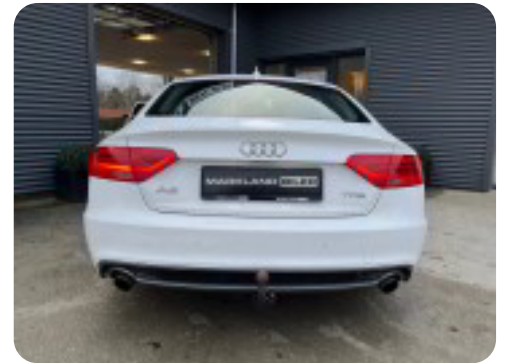

Specifikationer

Km 129.000	Km/l 16,9	1. registrering Oktober 2016
Modelår 2016	Nypris	HK / Nm 144 HK / 280 Nm
Type Halvkombi	0-100 km/t 9,6 sek	Tophastighed 210 km/t
Drivmiddel Benzin	Trækjul Forhjul	Tank 63 l
Grøn ejeravgift DKK 2.200,- / årligt	Gear Automatgear	Gear 8 gear

Audi A5

TFSi 144 S-line Sportback Multitr.

Solgt

Billeder (18)

Se flere billeder på: marklandbiler.dk/biler/audi-a5-tfsi-144-s-line-sportback-multitr-xx8kiq2fzzk

Udstyrsliste (32)

A

ABS bremses Adaptiv fartpilot Alufælge Anhængertræk Armlæn Auto nedblændelig bakspejl
Auto. start/stop Automatgear