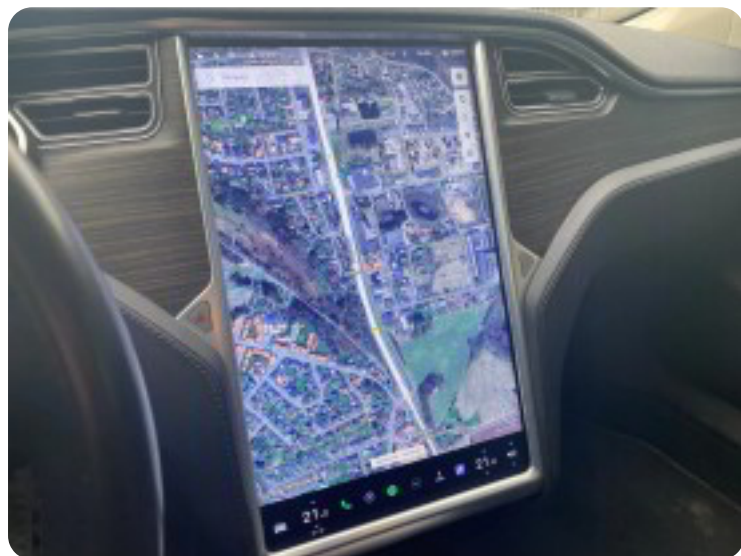

Billeder (9)

Se flere billeder på: marklandbiler.dk/biler/tesla-model-s-85-7prs-47j1uk0upvr