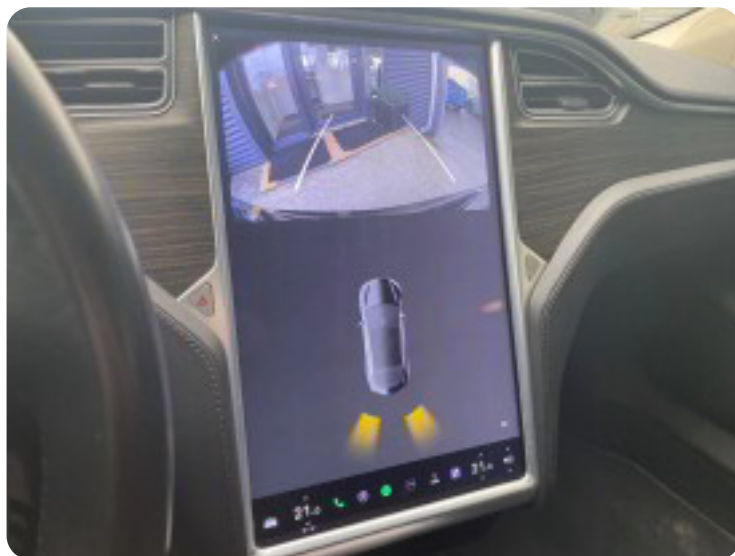

Billeder (9)

Se flere billeder på: marklandbiler.dk/biler/tesla-model-s-85-7prs-47j1uk0upvr