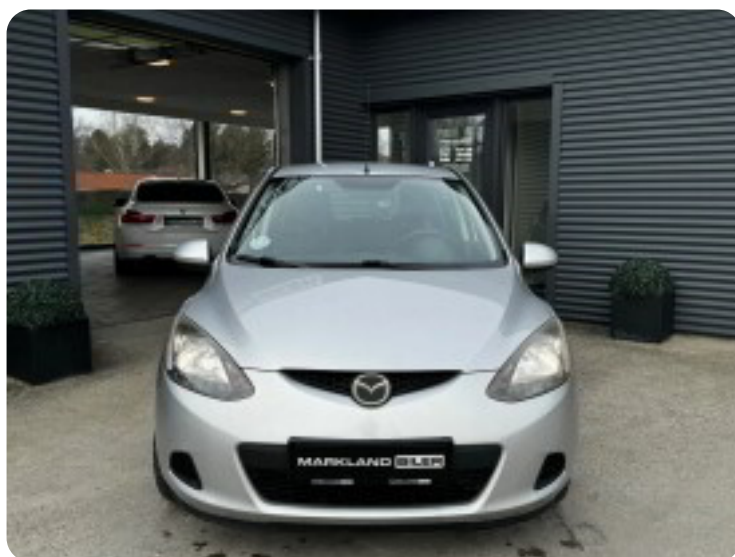

Specifikationer

Km
133.000

Km/l
18,5

1. registrering
Januar 2008

Modelår
2008

Nypris
DKK 140.482,-

HK / Nm
75 HK / 121 Nm

Type
Halvkombi

0-100 km/t
14,0 sek

Tophastighed
168 km/t

Drivmiddel
Benzin

Trækjul
Forhjul

Tank
42 l

Grøn ejeravgift
DKK 1.500,- / årligt

Geartype
Manuelt gear

Gear
5 gear

Mazda 2

Go

Solgt

Billeder (14)

Se flere billeder på: marklandbiler.dk/biler/mazda-2-go-t4rpqch74i5

Udstyrsliste (10)

A

ABS bremses Aircondition Alufælge Anhængertræk AUX tilslutning