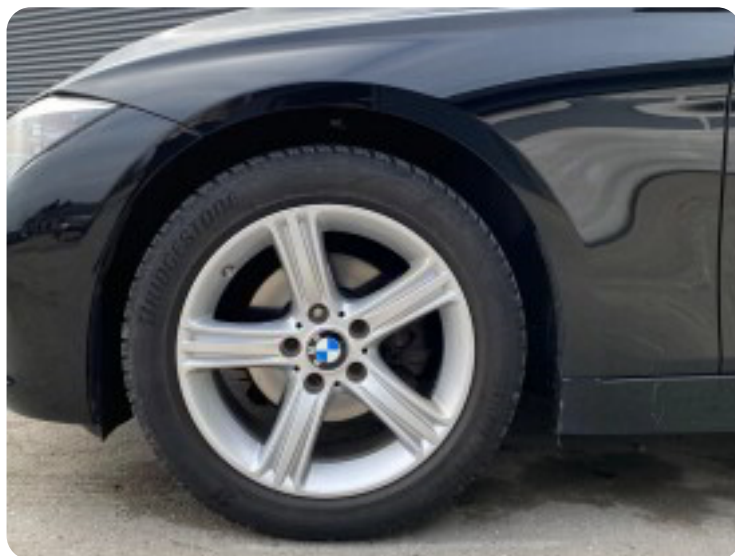

Billeder (17)

Se flere billeder på: marklandbiler.dk/biler/bmw-318i-aut-pxa30garsze