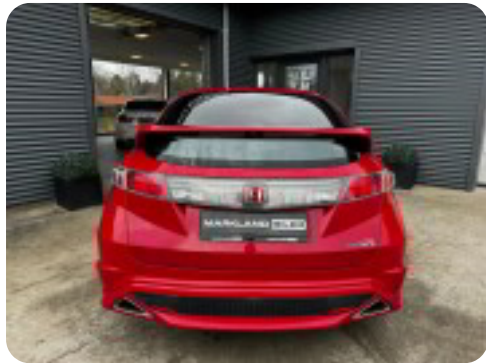

Billeder (15)

Se flere billeder på: marklandbiler.dk/biler/honda-civic-type-r-van-wcxw4s2j5uc