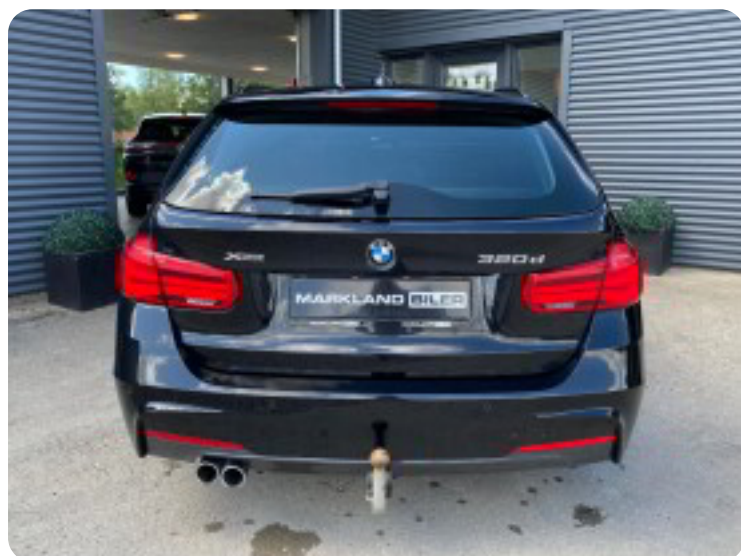

0-100 km/t
7,6 sek

Tophastighed
222 km/t

Drivmiddel
Diesel

Trækjul
4 hjul

Tank
57 l

Grøn ejeravgift
DKK 7.180,- / årligt

Gear
Automatgear

Gear
8 gear

BMW 320d

Touring M-Sport xDrive aut.

Solgt

Billeder (17)

Se flere billeder på: marklandbiler.dk/biler/bmw-320d-touring-m-sport-xdrive-aut-a9zqugt5erb

Udstyrsliste (36)

A

ABS bremses Aircondition Alufælge Armlæn Auto. start/stop Automatgear Automatisk lys