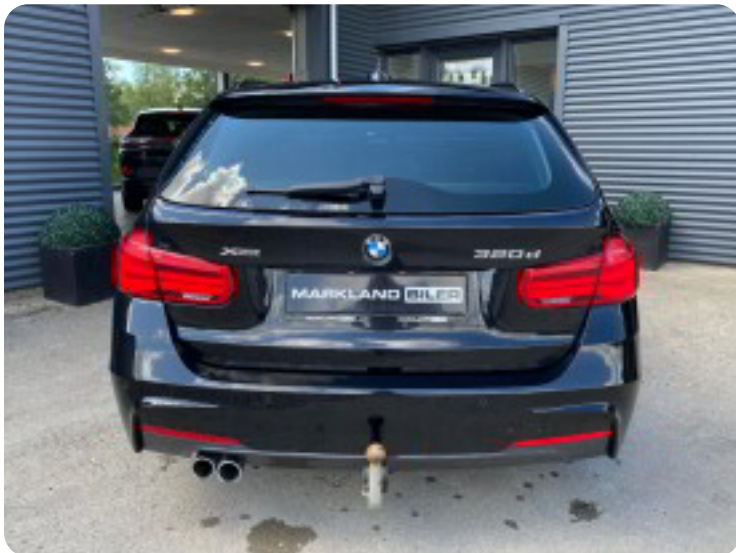

0-100 km/t
7,6 sek

Tophastighed
222 km/t

Drivmiddel
Diesel

Trækjul
4 hjul

Tank
57 l

Grøn ejeravgift
DKK 7.180,- / årligt

Gear
Automatgear

Gear
8 gear

BMW 320d

Touring M-Sport xDrive aut.

Solgt

Billeder (17)

Se flere billeder på: marklandbiler.dk/biler/bmw-320d-touring-m-sport-xdrive-aut-a9zqugt5erb

Udstyrsliste (36)

A

ABS bremses Aircondition Alufælge Armlæn Auto. start/stop Automatgear Automatisk lys