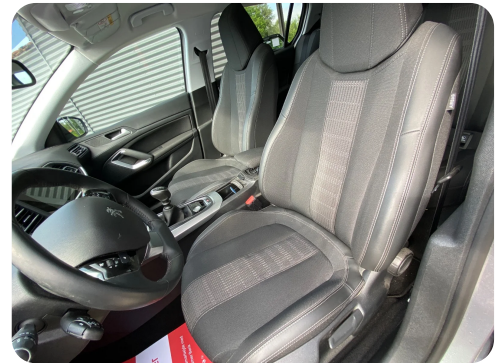

Peugeot 308

BlueHDi 130 Evolution

Solgt

Billeder (17)

Se flere billeder på: marklandbiler.dk/biler/peugeot-308-bluehdi-130-evolution-gx9rdmbmaok

Udstyrsliste (32)

A

Adaptiv fartpilot Aircondition Alufælge Android Auto Anhængertræk Apple CarPlay Armlæn