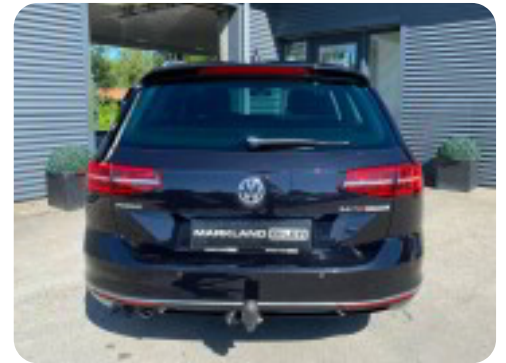

VW Passat

TDi 190 Highline Variant DSG

Solgt

Billeder (16)

Se flere billeder på: marklandbiler.dk/biler/vw-passat-tdi-190-highline-variant-dsg-dckpgehvltj

Udstyrsliste (34)

A

ABS bremses Adaptiv fartpilot Aircondition Anhængertræk Armlæn Auto. start/stop