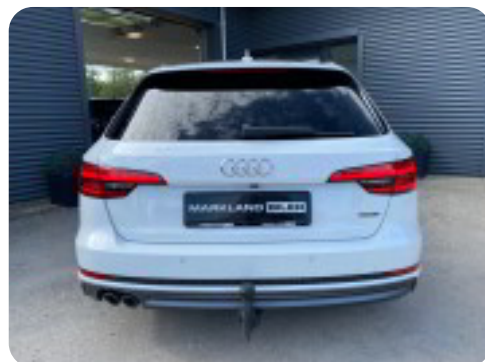

0-100 km/t
7,4 sek

Tophastighed
230 km/t

Drivmiddel
Diesel

Trækjul
4 hjul

Tank
58 l

Grøn ejerafgift
DKK 4.640,- / årligt

Geartype
Automatgear

Gear
7 gear

Audi A4

TDi 190 S-line Avant quattro S-tr.

Solgt

Billeder (18)

Se flere billeder på: marklandbiler.dk/biler/audi-a4-tdi-190-s-line-avant-quattro-s-tr-hmcl22ctqmm

Udstyrsliste (49)

A

ABS bremses Adaptiv fartpilot Aircondition Alufælge Anhængertræk Apple CarPlay Armlæn
Auto. start/stop Automatgear Automatisk fjernlys Automatisk lys Automatisk nødbremse
AUX tilslutning