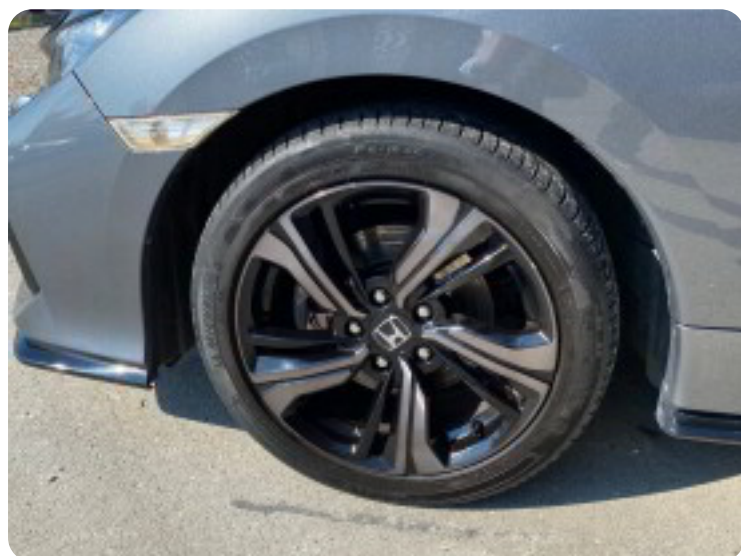

0-100 km/t
8,2 sek

Tophastighed
220 km/t

Drivmiddel
Benzin

Trækjul
Forhjul

Tank
46 l

Grøn ejeravgift
DKK 2.200,- / årligt

Gear
Manuelt gear

Gear
6 gear

Honda Civic

VTEC Turbo Sport

Solgt

Billeder (18)

Se flere billeder på: marklandbiler.dk/biler/honda-civic-vtec-turbo-sport-5g7obwp2uj7

Udstyrsliste (34)

A

ABS bremses Adaptiv fartpilot Aircondition Alufælge Armlæn Auto. start/stop