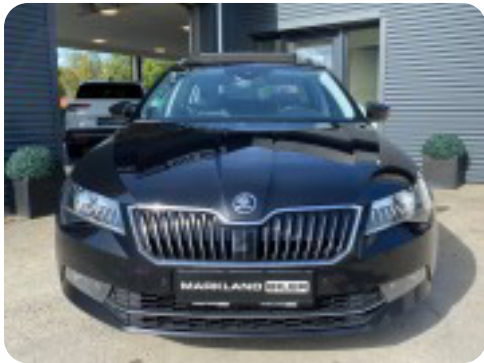

0-100 km/t
9,0 sek

Tophastighed
209 km/t

Drivmiddel
Benzin

Trækjul
Forhjul

Tank
66 l

Grøn ejeravgift
DKK 2.080,- / årligt

Gear
Automatgear

Gear
7 gear

Skoda Superb

TSi 150 Style Business Combi DSG

Solgt

Billeder (18)

Se flere billeder på: marklandbiler.dk/biler/skoda-superb-tsi-150-style-business-combi-dsg-nsup6fx8o8v

Udstyrsliste (49)

A

ABS bremsler Adaptiv fartpilot Aftagelig anhængertræk Aircondition Alufælge Android Auto
Apple CarPlay Armlæn Auto. start/stop Automatgear Automatisk fjernlys Automatisk lys
Automatisk nødbremse Automatisk parkeringssystem