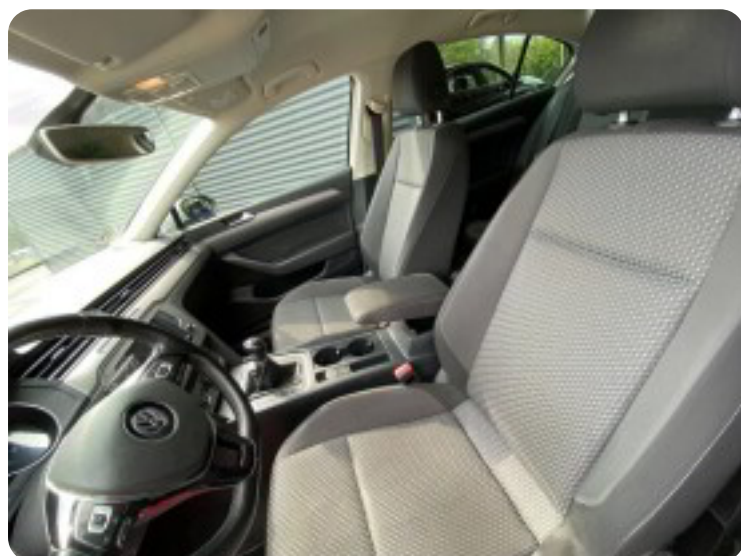

VW Passat

TSi 150 Trendline

Solgt

Billeder (14)

Se flere billeder på: marklandbiler.dk/biler/vw-passat-tsi-150-trendline-timqcmmywel

Udstyrsliste (27)

A

ABS bremses Adaptiv fartpilot Aircondition Alufælge Anhængertræk Armlæn Auto. start/stop
AUX tilslutning