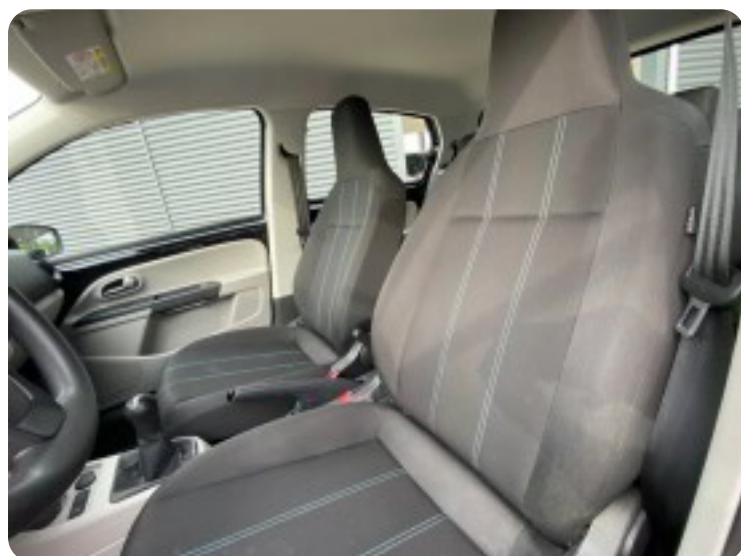

Seat Mii

60 Style eco

Solgt

Billeder (12)

Se flere billeder på: marklandbiler.dk/biler/seat-mii-60-style-eco-6erhjt2c1n

Udstyrsliste (17)

A
ABS bremses Aircondition AUX tilslutning

B
Bluetooth