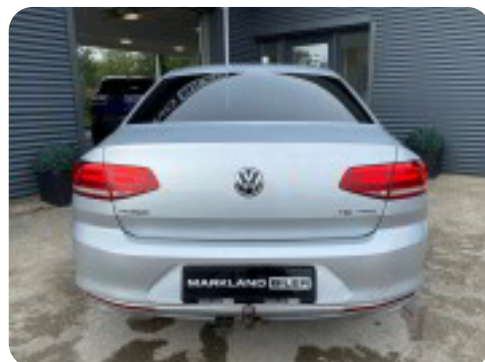

0-100 km/t
8,4 sek

Tophastighed
220 km/t

Drivmiddel
Benzin

Trækjul
Forhjul

Tank
66 l

Grøn ejeravgift
DKK 780,- / årligt

Gear
Manuelt gear

Gear
6 gear

VW Passat

TSi 150 Trendline

Solgt

Billeder (14)

Se flere billeder på: marklandbiler.dk/biler/vw-passat-tsi-150-trendline-pddoncvmjyl

Udstyrsliste (27)

A

ABS bremses Adaptiv fartpilot Aircondition Alufælge Anhængertræk Armlæn Auto. start/stop
AUX tilslutning