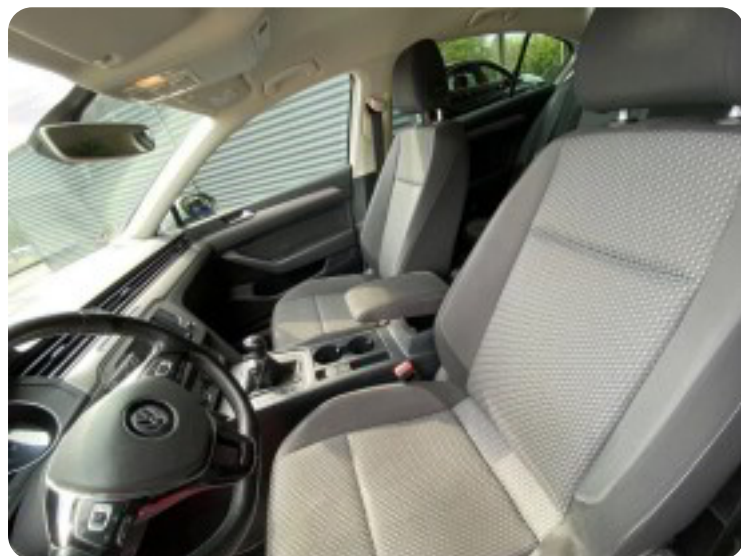

VW Passat

TSi 150 Trendline

Solgt

Billeder (14)

Se flere billeder på: marklandbiler.dk/biler/vw-passat-tsi-150-trendline-pddoncvmjyl

Udstyrsliste (27)

A

ABS bremses Adaptiv fartpilot Aircondition Alufælge Anhængertræk Armlæn Auto. start/stop
AUX tilslutning