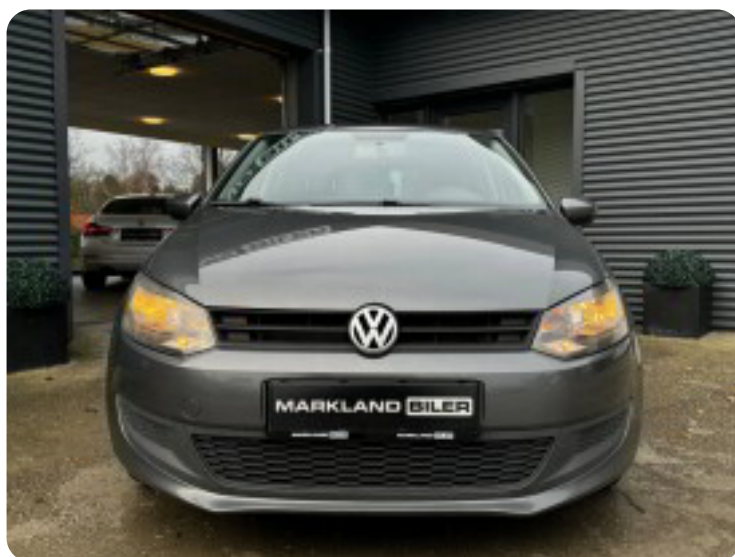

Specifikationer

Km
193.000

Km/l
19,6

1. registrering
Marts 2013

Modelår
2013

Nypris
DKK 168.397,-

HK / Nm
90 HK / 160 Nm

Type
Halvkombi

0-100 km/t
10,9 sek

Tophastighed
182 km/t

Drivmiddel
Benzin

Trækjul
Forhjul

Tank
45 l

Grøn ejeravgift
DKK 1.500,- / årligt

Gear
Manuelt gear

Gear
5 gear

VW Polo

TSi 90 Trendline

Solgt

Billeder (16)

Se flere billeder på: marklandbiler.dk/biler/vw-polo-tsi-90-trendline-teqwq7egfcv

Udstyrsliste (17)

A

ABS bremses Aircondition Alufælge Anhængertræk AUX tilslutning