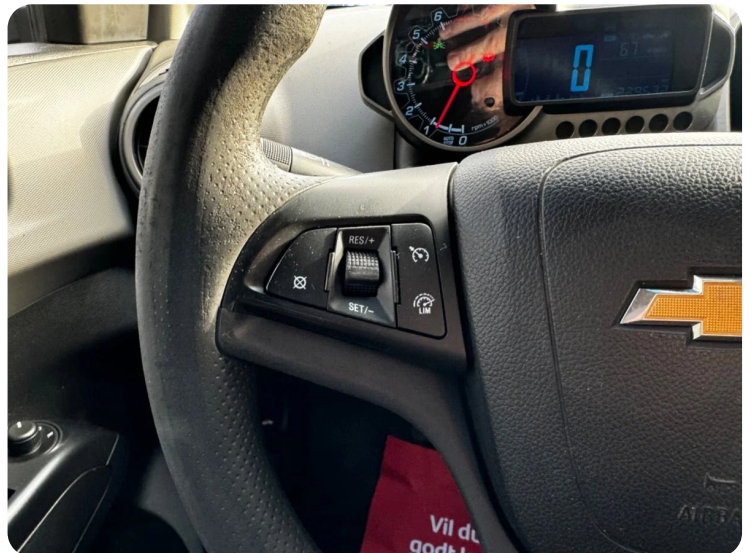

Chevrolet Aveo

LS ECO

Solgt

Billeder (17)

Se flere billeder på: marklandbiler.dk/biler/chevrolet-aveo-ls-eco-imng984ww4y

Udstyrsliste (13)

A

ABS bremsler Aircondition Anhængertræk AUX tilslutning

B

Bluetooth

E

EI-ruder x4 EI-spejle

F

Fartpilot Fjernbetjent centrallås

H

Højdejusterbart førersæde

M

Musikstreaming via bluetooth

S

Stofsæder Sædevarme

Bemærk: Der tages forbehold for eventuelle indtastnings- og beregningsfejl.