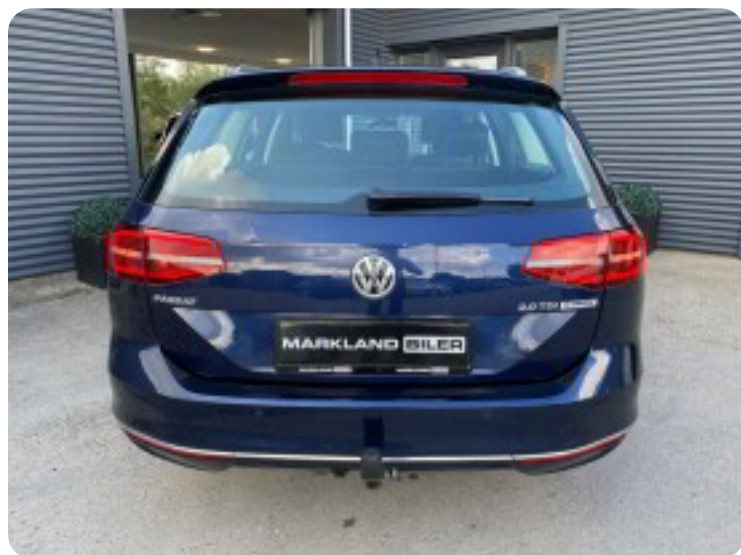

Specifikationer

Km
211.000

Km/l
21,7

1. registrering
Marts 2017

Modelår
2017

Nypris
DKK 424.993,-

HK / Nm
150 HK / 340 Nm

Type
St.car

0-100 km/t
8,9 sek

Tophastighed
216 km/t

Drivmiddel
Diesel

Trækjul
Forhjul

Tank
66 l

Grøn ejeravgift
DKK 4.640,- / årligt

Gear
Automatgear

Gear
6 gear

VW Passat

TDi 150 Highline+ Variant DSG

Solgt

Billeder (21)

Se flere billeder på: marklandbiler.dk/biler/vw-passat-tdi-150-highline-variant-dsg-2qm9nebfh6e

Udstyrsliste (41)

A

ABS bremses Adaptiv fartpilot Aircondition Alufælge Anhængertræk Armlæn Auto. start/stop
Automatgear Automatisk fjernlys Automatisk lys Automatisk nødbremse AUX tilslutning