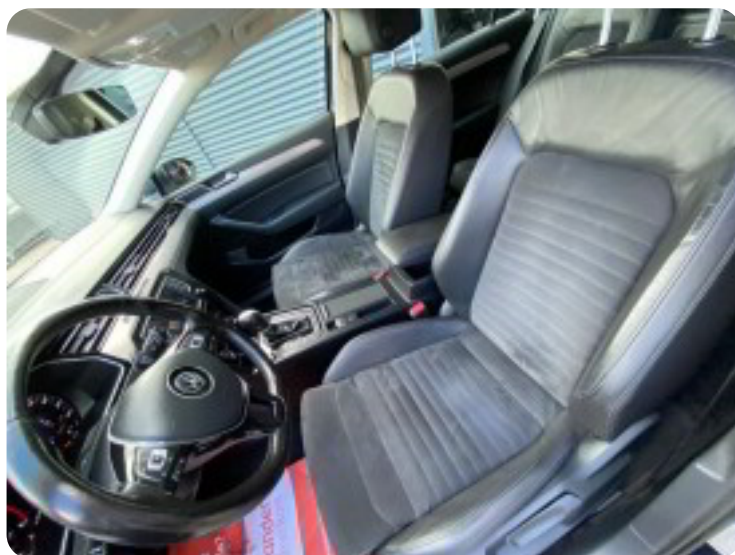

VW Passat

TDi 150 Highline+ Variant DSG

Solgt

Billeder (21)

Se flere billeder på: marklandbiler.dk/biler/vw-passat-tdi-150-highline-variant-dsg-2qm9nebfh6e

Udstyrsliste (41)

A

ABS bremses Adaptiv fartpilot Aircondition Alufælge Anhængertræk Armlæn Auto. start/stop
Automatgear Automatisk fjernlys Automatisk lys Automatisk nødbremse AUX tilslutning

B

Bakkamera Bluetooth

D

Delvis lædersæder Digitalt cockpit Dæktryksystem

E

EI-indstillelige forsæder EI-klapbare sidespejle med varme EI-ruder x4 Elektrisk parkeringsbremse

F

Fjernbetjent centrallås Fuld LED forlygter Fuldautomatisk klimaanlæg

H

Head-Up Display Højdejusterbare forsæder

I

Infocenter Isofix

K

Kørecomputer

L

Læderrat