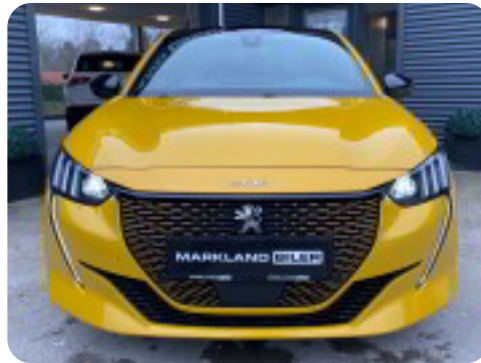

## Specifikationer

Km 62.000	Rækkevidde 351 km	1. registrering September 2020
Modelår 2020	Nypris DKK 265.811,-	HK / Nm 136 HK / 260 Nm
Type Halvkombi	0-100 km/t 8,1 sek	Tophastighed 150 km/t
Drivmiddel El	Trækjul Forhjul	Tank
Grøn ejeravgift DKK 840,- / årligt	Geartype Automatgear	Gear

## Peugeot e-208

GT Sky

**Solgt**

## Billeder (17)

Se flere billeder på: [marklandbiler.dk/biler/peugeot-e-208-gt-sky-zmt7tunb13m](https://marklandbiler.dk/biler/peugeot-e-208-gt-sky-zmt7tunb13m)