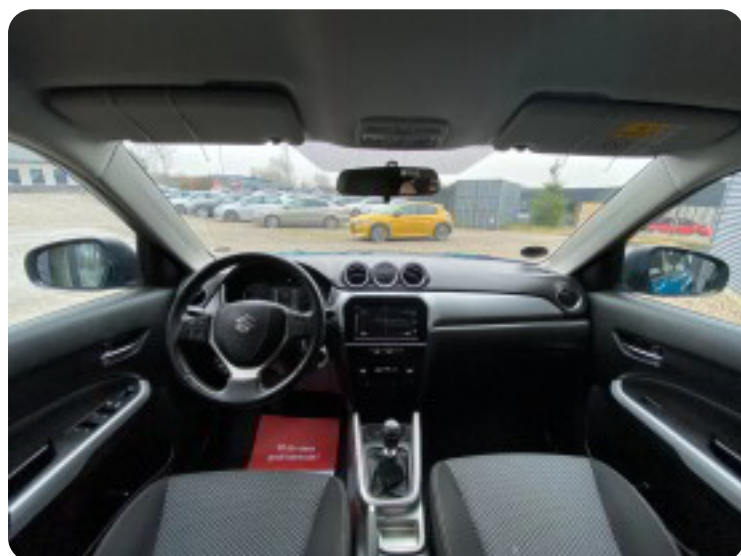

Suzuki Vitara

DDiS Active

Solgt

Billeder (17)

Se flere billeder på: marklandbiler.dk/biler/suzuki-vitara-ddis-active-t5povuh6ndt

Udstyrsliste (27)

A

ABS bremses Aircondition Alufælge Anhængertræk Apple CarPlay Auto. start/stop