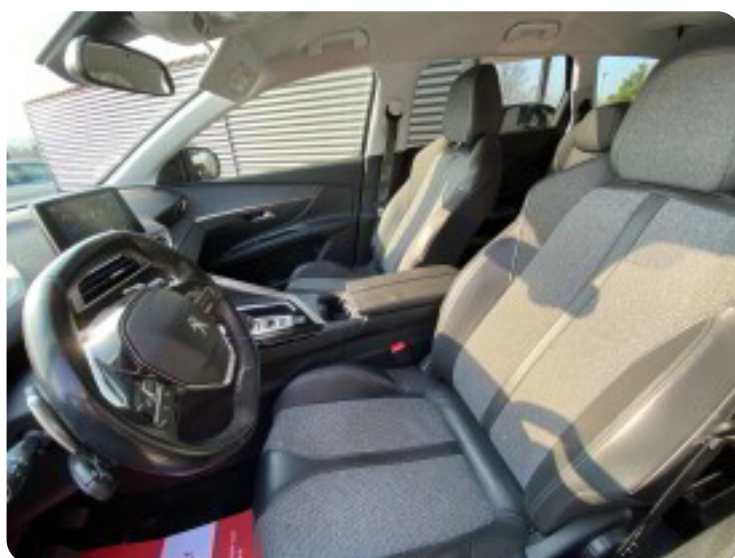

Peugeot 5008

BlueHDi 130 Allure EAT8 7prs

Solgt

Billeder (20)

Se flere billeder på: marklandbiler.dk/biler/peugeot-5008-bluehdi-130-allure-eat8-7prs-yf99hr6hzld

Udstyrsliste (39)

A

ABS bremses Aftagelig anhængertræk Aircondition Alufælge Apple CarPlay Armlæn
Auto. start/stop Automatgear Automatisk lys Automatisk nødbremse

B

Blind vinkel detektion

D

Delvis lædersæder Digitalt cockpit Dual zone klimaanlæg Dæktryksystem

E

EI-klapbare sidespejle EI-ruder x4 EI-spejle Elektrisk parkeringsbremse

F

Fartpilot Fjernbetjent centrallås Fuldautomatisk klimaanlæg