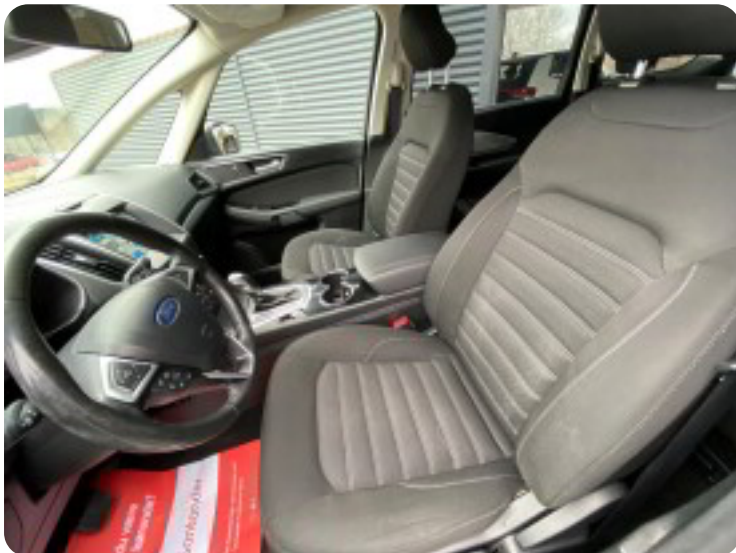

Ford Galaxy

TDCi 180 Titanium aut. 7prs

Solgt

Billeder (21)

Se flere billeder på: marklandbiler.dk/biler/ford-galaxy-tdci-180-titanium-aut-7prs-mi9gk43kqkb

Udstyrsliste (29)

A

ABS bremses Aircondition Android Auto Anhængertræk Apple CarPlay Auto. start/stop