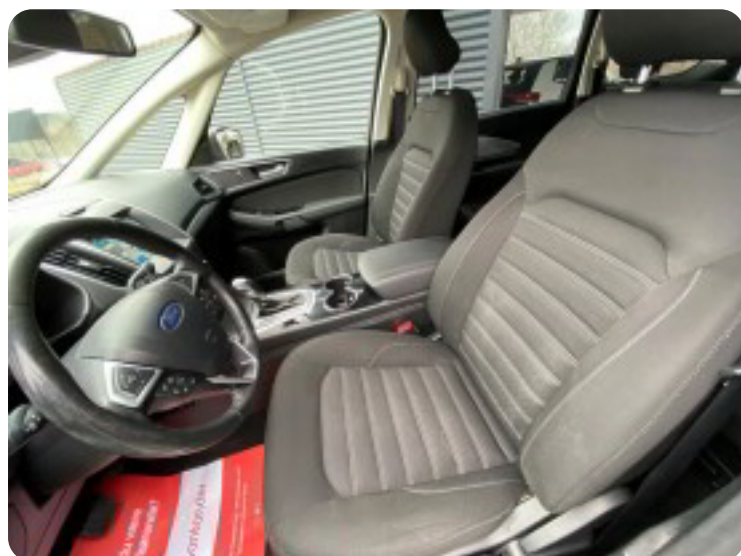

Ford Galaxy

TDCi 180 Titanium aut. 7prs

Solgt

Billeder (21)

Se flere billeder på: marklandbiler.dk/biler/ford-galaxy-tdci-180-titanium-aut-7prs-w60folczy5d

Udstyrsliste (29)

A

ABS bremses Aircondition Android Auto Anhængertræk Apple CarPlay Auto. start/stop
Automatgear

D

Digitalt cockpit Dual zone klimaanlæg

E

EI-klapbare sidespejle EI-ruder x4 Elektrisk parkeringsbremse

F

Fartpilot Fjernbetjent centrallås Fuldautomatisk klimaanlæg

H

Højdejusterbare forsæder