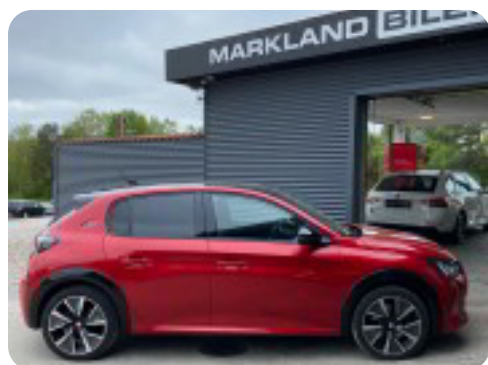

Specifikationer

Km
57.000

Rækkevidde
351 km

1. registrering
November 2020

Modelår
2021

Nypris
DKK 260.811,-

HK / Nm
136 HK / 260 Nm

Type
Halvkombi

0-100 km/t
8,1 sek

Tophastighed
150 km/t

Drivmiddel
El

Trækjul
Forhjul

Tank

Grøn ejeravgift
DKK 840,- / årligt

Geartype
Automatgear

Gear

Peugeot e-208

GT

Solgt

Billeder (21)

Se flere billeder på: marklandbiler.dk/biler/peugeot-e-208-gt-piysiinockv

Udstyrsliste (31)

A

ABS bremsler Adaptiv fartpilot Aircondition Alufælge Android Auto Apple CarPlay Automatgear
Automatisk lys