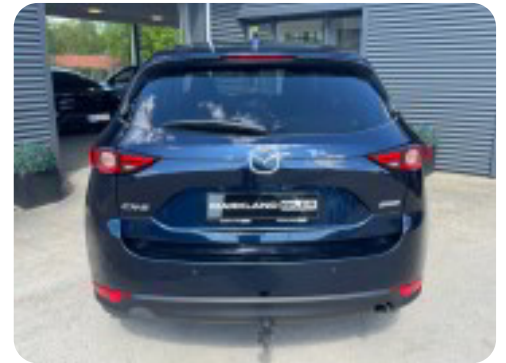

0-100 km/t  
10,7 sek

Tophastighed  
200 km/t

Drivmiddel  
Diesel

Trækjul  
Forhjul

Tank  
56 l

Grøn ejeravgift  
DKK 5.360,- / årligt

Geartype  
Automatgear

Gear  
6 gear

## Mazda CX-5

SkyActiv-D 150 Optimum aut.

**Solgt**

## Billeder (18)

Se flere billeder på: [marklandbiler.dk/biler/mazda-cx-5-skyactiv-d-150-optimum-aut-gkmf3gguhed](https://marklandbiler.dk/biler/mazda-cx-5-skyactiv-d-150-optimum-aut-gkmf3gguhed)