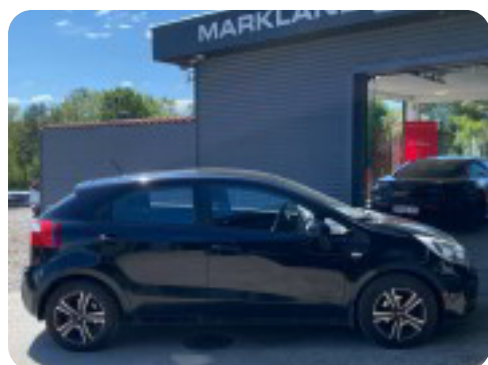

Kia Rio

CRDi 75 Active

Solgt

Billeder (14)

Se flere billeder på: marklandbiler.dk/biler/kia-rio-cr-di-75-active-tybxipecoyk

Udstyrsliste (11)

A

ABS bremses Aircondition Alufælge Anhængertræk