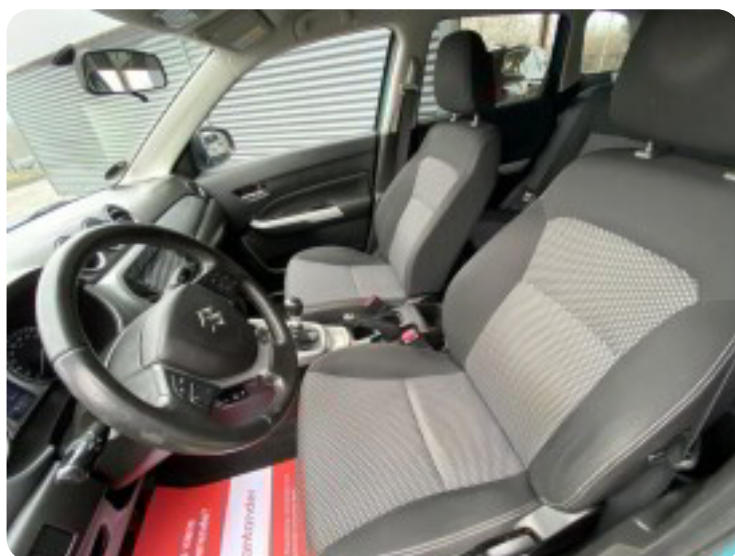

Suzuki Vitara

DDiS Active

Solgt

Billeder (18)

Se flere billeder på: marklandbiler.dk/biler/suzuki-vitara-ddis-active-qp1qutvrh07

Udstyrsliste (22)

A

ABS bremses Aircondition Alufælge Anhængertræk Apple CarPlay Auto. start/stop

L

LED kørelys Læderrat

N

Navigation

S

Stofsæder Sædevarme

T

Tagræling Toneded ruder