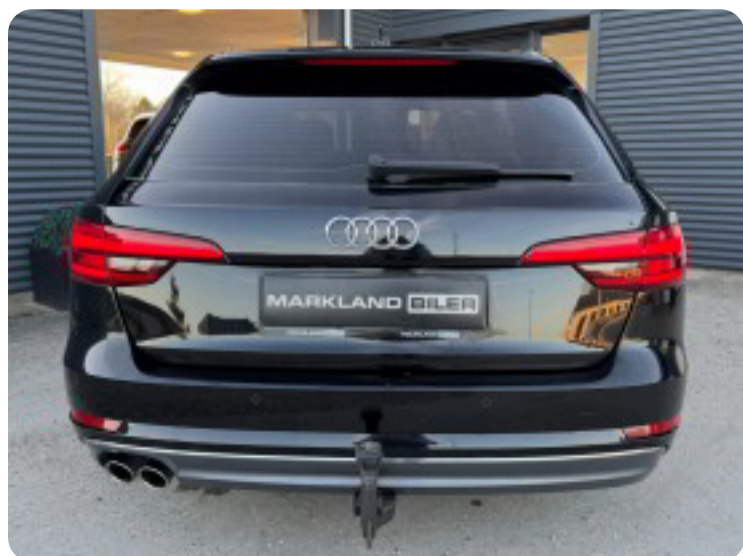

0-100 km/t
6,7 sek

Tophastighed
245 km/t

Drivmiddel
Diesel

Trækjul
Forhjul

Tank
54 l

Grøn ejeravgift
DKK 2.920,- / årligt

Geartype
Automatgear

Gear
7 gear

Audi A4

TDi 218 Sport Avant S-tr.

DKK 229.900,-

Kontantpris

Billeder (24)

Se flere billeder på: marklandbiler.dk/biler/audi-a4-tdi-218-avant-s-tr-zetgwtjepd8

Udstyrsliste (63)

1

19" alufælge

3

3 zone klima

4

4x el-ruder

a

adaptiv fartpilot adaptive forlygter airbags aircondition akustikglas (bag) akustikglas (for)

alufælge ambiente belysning anhængertræk antispin automatgear