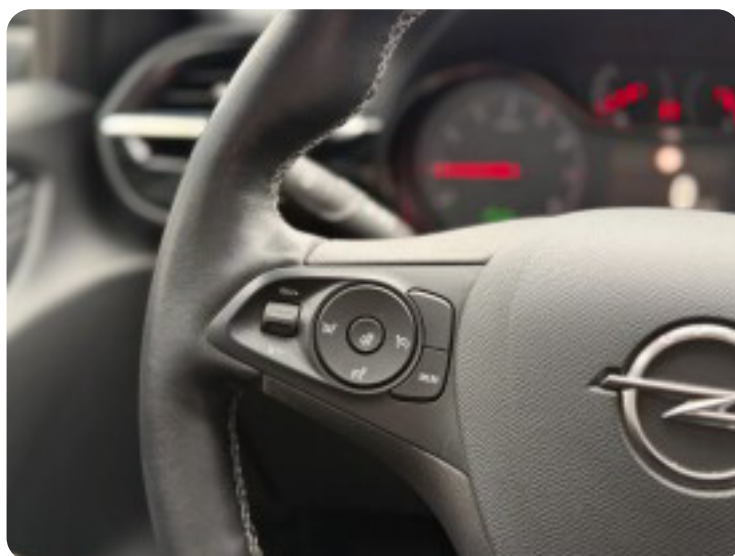

Billeder (15)

Se flere billeder på: marklandbiler.dk/biler/opel-corsa-elegance-rekbybhjddb