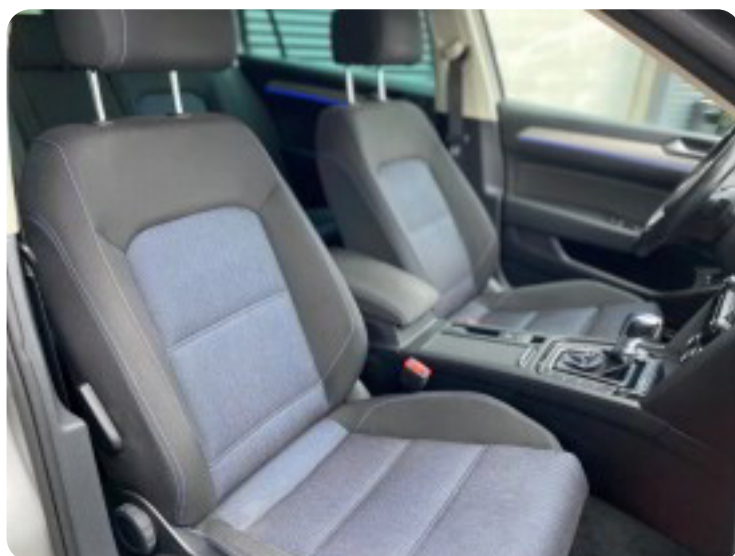

VW Passat

GTE Variant DSG

Solgt

Billeder (12)

Se flere billeder på: marklandbiler.dk/biler/vw-passat-gte-variant-dsg-o5gsohezyya

Udstyrsliste (21)

A

ABS bremses Adaptiv fartpilot Aftagelig anhængertræk Aircondition Alufælge Anhængertræk
Automatgear Automatisk lys Automatisk nødbremse