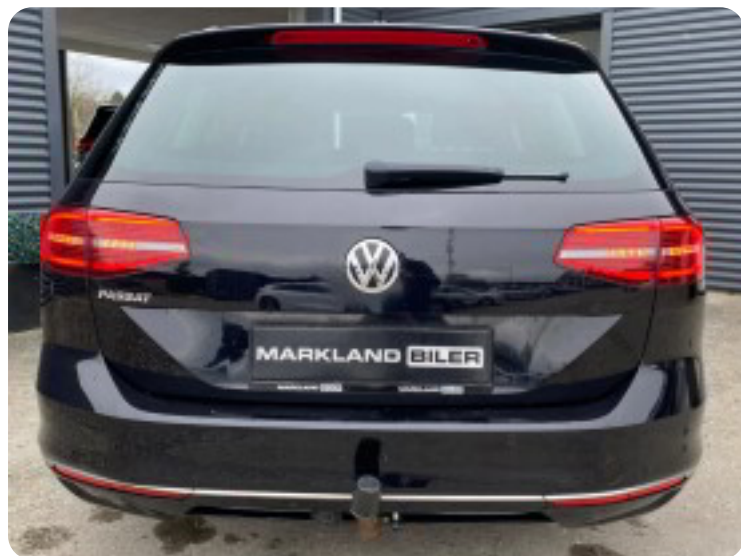

0-100 km/t
8,6 sek

Tophastighed
213 km/t

Drivmiddel
Benzin

Trækjul
Forhjul

Tank
66 l

Grøn ejeravgift
DKK 1.600,- / årligt

Gear
Automatgear

Gear
7 gear

VW Passat

TSi 150 Highline Variant DSG

DKK 178.900,-

Kontantpris

Billeder (17)

Se flere billeder på: marklandbiler.dk/biler/vw-passat-tsi-150-highline-variant-dsg-kqj69fxuam6

Udstyrsliste (38)

A