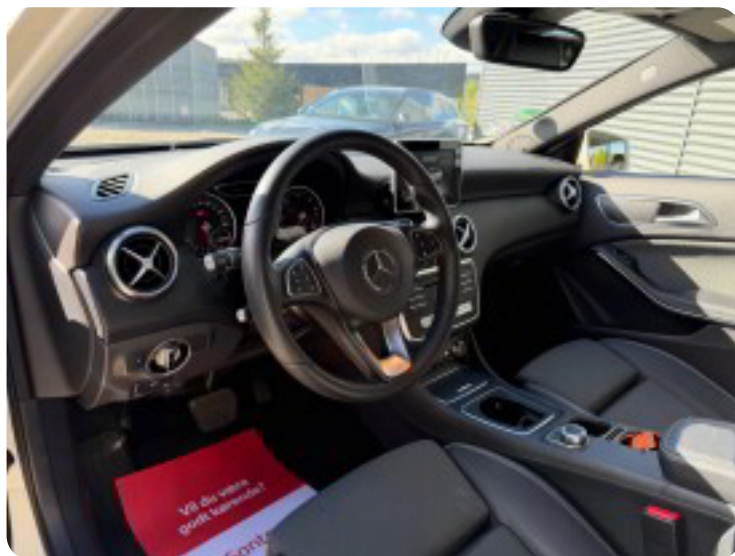

Mercedes A180 d

AMG Line aut.

Solgt

Billeder (18)

Se flere billeder på: marklandbiler.dk/biler/mercedes-a180-d-amg-line-aut-voqfc656zjw

Udstyrsliste (35)

A

ABS bremses Aircondition Alufælge Antispin Auto nedblændelig bakspejl Auto. start/stop

Automatgear Automatisk fjernlys Automatisk lys AUX tilslutning

B

Bakkamera

D

DAB radio Delvis lædersæder Dual zone klimaanlæg

E

EI-indstillelige forsæder EI-klapbare sidespejle EI-klapbare sidespejle med varme EI-ruder x4